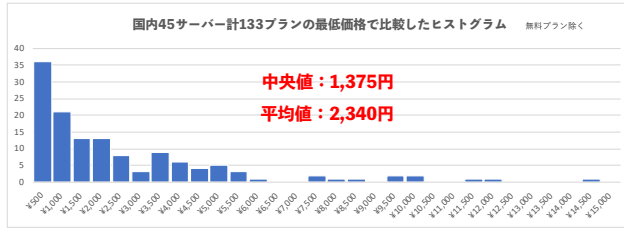

主要レンタルサーバーサービス料金一覧(SERVER8調べ)

最新版保存先: <https://webst8.co.jp/server/>

NO	サーバー名	プラン料金 (税込) 最低価格	プラン料金 (税込) 1年契約時の月額料金	初期費用(税込)	ディスク容量
1	ロリポップ	エコノミー 99円～ ライト 264円～ スタンダード 495円～ ハイスピード 550円～ エンタープライズ 2,200円～	エコノミー 198円 ライト 495円 スタンダード 847円 ハイスピード 990円 エンタープライズ 2,365円	無料	エコノミー 120GB ライト 350GB スタンダード 450GB ハイスピード 700GB エンタープライズ 1,200GB
2	エックスサーバー	スタンダード 990円～ プレミアム 1,980円～ ビジネス 3,960円～	スタンダード 1,100円 プレミアム 2,200円 ビジネス 4,400円	無料	スタンダード 500GB プレミアム 600GB ビジネス 700GB
3	conoha WING	ベーシック 880円～ スタンダード 2,118円～ プレミアム 4,235円～	ベーシック 941円 スタンダード 2,360円 プレミアム 4,719円	無料	ベーシック 300GB スタンダード 400GB プレミアム 500GB
4	シンレンタルサーバー	ベーシック 539円～ スタンダード 1,540円～ プレミアム 3,080円～	ベーシック 880円 スタンダード 1,780円 プレミアム 3,560円	無料	ベーシック 700GB スタンダード 1,000GB プレミアム 1,200GB
5	さくら	ライト 121円～ スタンダード 500円～ ビジネス 1,980円～ ビジネスプロ 3,850円～	ライト 165円 スタンダード 550円 ビジネス 2,420円 ビジネスプロ 4,400円	無料	ライト 100GB スタンダード 300GB ビジネス 600GB ビジネスプロ 900GB
6	コアサーバー	Core-X 390円～ Core-Y 690円～ Core-Z 1,990円～	Core-X 528円 Core-Y 858円 Core-Z 2,178円	1,650円	Core-X 500GB Core-Y 700GB Core-Z 1,000GB
7	ラッコサーバー	RK1 330円～ RK2 743円～ RK3 1,485円～	RK1 440円 RK2 990円 RK3 1,980円	無料	RK1 100GB RK2 400GB RK3 600GB
8	mixhost	スタンダード 月額968円 プレミアム 3,278円 ビジネス 5,478円	スタンダード 月額2,178円 プレミアム 3,278円 ビジネス 5,478円	無料	無制限
9	colorfulbox	BOX1 528円～ BOX2 968円～ BOX3 1,628円～ BOX4～BOX8 2,178円～	BOX1 638円 BOX2 1,166円 BOX3 1,958円 BOX4～BOX8 2,618円	無料 (3ヶ月以上の契約の場合) / 2,200円 (1ヶ月契約のみの場合)	BOX1 200GB BOX2 700GB BOX3 1,000GB BOX4～BOX8 1,200GB
10	xserver business	スタンダード 3,762円～ プレミアム 7,524円～ エンタープライズ 11,286円～	スタンダード 4,180円 プレミアム 8,360円 エンタープライズ 12,540円	16,500円	スタンダード 700GB プレミアム 800GB エンタープライズ 900GB
11	ConoHa WING ビジネスプラン	Bizライト 1,331円～ Bizスタンダード 2,844円～ Bizプレミアム 5,687円～	Bizライト 1,452円 Bizスタンダード 3,086円 Bizプレミアム 6,171円	無料	Bizライト 700GB Bizスタンダード 1000GB Bizプレミアム 1200GB
12	XREA	フリー 無料 プラス 209円～	フリー 無料 プラス 251円	無料	フリー 10GB プラス 200GB
13	Winserver 共用サーバー	SHARE23-A 440円～ SHARE23-B 550円～ SHARE23-C 880円～ SHARE23-D 1,210円～ WordPressプラン418円	SHARE23-A 440円 SHARE23-B 880円 SHARE23-C 1,320円 SHARE23-D 1,540円 WordPressプラン418円	無料	SHARE23-A Web: 30GB, メール: 1GB SHARE23-B Web: 50GB, メール: 1GB SHARE23-C Web: 100GB, メール: 10GB, DB: 10GB SHARE23-D Web: 200GB, メール: 30GB, DB: 50GB WordPressプラン 20GB, メール: 1GB
14	heteml	単一プラン 1,210円～	2,035円	無料	600GB
15	カゴヤ・ジャパン レンタルサーバー	ライト1コア/4GB 1,485円～ ライト2コア/8GB 4,950円～ ライト4コア/16GB 9,900円～	ライト1コア/4GB 1,485円 ライト2コア/8GB 4,950円 ライト4コア/16GB 9,900円	無料	ライト1コア/4GB Web&MySQL: 100GB, メール: 80GB ライト2コア/8GB Web&MySQL: 300GB, メール: 80GB ライト4コア/16GB Web&MySQL: 500GB, メール: 80GB
16	CPI レンタルサーバー	ビジネススタンダード 4,840円～	ビジネススタンダード 4,840円	3/6ヶ月契約: 22,000円 12ヶ月契約: 無料	主契約ドメイン500GB (ウェブ300GB, メール200GB) マルチドメイン200GB (ウェブ100GB, メール100GB)
17	ICLUSTA+	ミニ 1,027円～ レギュラー 1,155円～ プロ 1,947円～	ミニ 1,027円 レギュラー 1,551円 プロ 2,598円	1/6/12ヶ月契約: 5,500円 24/36ヶ月契約: 0円	ミニ 300GB レギュラー 500GB プロ 750GB
18	お名前.com レンタルサーバー	RS 891円～	1,078円	無料	600GB
19	WebARENA SuiteX	スタンダード 1,997円～ メールプレミアム プラン100 4,928円～ メールプレミアム プラン200 9,856円～	スタンダード 1,997円～ メールプレミアム プラン100 4,928円～ メールプレミアム プラン200 9,856円～	スタンダード 3,300円 (クレジット支払いで無料) メールプレミアム プラン100 5,500円 メールプレミアム プラン200 5,500円	スタンダード 300GB, 400GB (メール・Web共用) メールプレミアム プラン100 メール: 50GB, Web: 400GB メールプレミアム プラン200 メール: 100GB, Web: 400GB
20	WADAX あんしんWPサーバー	WPスタンダード 2,200円	WPスタンダード 2,200円	3,300円	50GB
21	ゼンロジック レンタルサーバー	IC-1 4,950円～ IC-2～IC-4 11,880円～	IC-1 4,950円 IC-2～IC-4 11,880円	無料	100GB
22	アルファメール	αメール2コンパクト 1,848円 αメール2 3,718円 αプレミア50GB 5,038円 αプレミア100GB 9,042円	αメール2コンパクト 1,848円 αメール2 3,718円 αプレミア50GB 5,038円 αプレミア100GB 9,042円	5,500円	αメール2コンパクト (Web20GB, メール20GB) αメール2 (Web50GB, メール100GB) αプレミア50GB 50GB (Web, メール共用) αプレミア100GB 100GB (Web, メール共用)
23	Bizメール&ウェブビジネス	ライト 3,520円～ ベーシック 7,260円～	ライト 3,520円 ベーシック 7,260円	3,300円	ライト 40GB ベーシック 80GB
24	Speever	シンプル 1,540円 サボート 2,970円 セキュア 8,030円	シンプル 1,540円 サボート 2,970円 セキュア 8,030円	無料	50GB
25	ABLENET レンタルサーバー	ライト 830円 スタンダード 1,320円～ プレミアム 3,170円～	ライト 830円 スタンダード 1,320円 プレミアム 3,170円	無料	ライト 300GB スタンダード 400GB プレミアム 500GB
26	JETBOY レンタルサーバー	ミニ 550円～ ファースト 1,078円～ スタンダード 1,518円～	ミニ 550円 ファースト 1,078円 スタンダード 1,518円	ミニ 1,100円 ファースト 1,650円 スタンダード 3,850円	ミニ 100GB ファースト 150GB スタンダード 200GB
27	パリュサーバー	エコ 183円～ スタンダード 366円～ ビジネス 1,760円～	エコ 221円 スタンダード 440円 ビジネス 2,112円	エコ 1,100円 スタンダード 2,200円 ビジネス 3,300円	エコ 200GB スタンダード 400GB ビジネス 800GB
28	スターレンタルサーバー	フリー 無料 ライト 253円～ スタンダード 550円～ ビジネス 2,090円～	フリー 無料 ライト 418円 スタンダード 990円 ビジネス 2,365円	無料	フリー 3GB ライト 350GB スタンダード 700GB ビジネス 1200GB
29	リトルサーバー	ミニ 165円～ ワード 215円～ リトル 275円～ ビッグ 473円～	ミニ 165円～ ワード 215円～ リトル 275円～ ビッグ 473円～	1012円 (税込)	ミニ 20GB ワード 30GB リトル 60GB ビッグ 120GB
30	クイックプラス	エントリー 198円～ ライト 495円～ スタンダード 792円～	エントリー 198円～ ライト 495円～ スタンダード 792円～	無料	エントリー 5GB ライト 10GB スタンダード 20GB
31	エクストリームレンタルサーバー	ライト 104円～ ベーシック 209円～ ビッグ 262円～	ライト 110円 ベーシック 251円 ビッグ 340円	1,100円	ライト 2GB ベーシック 10GB ビッグ 20GB
32	レンタルサーバー ミニム	GoGo 59円～ GoGoプラス 65円～ ミニマム 120円～ メディア 160円～ マキシマム 200円～ プレミアム 500円～	GoGo 66円～ GoGoプラス 73円～ ミニマム 185円～ メディア 236円～ マキシマム 339円～ プレミアム 925円～	GoGo 1,188円 GoGoプラス 1,188円 ミニマム 494円 メディア 494円 マキシマム 494円 プレミアム 494円	GoGo 1GB GoGoプラス 1.5GB ミニマム 3GB メディア 6GB マキシマム 15GB プレミアム 50GB
33	1strentalserver	START PLUN 633円 REGULAR PLUN 1,073円 BUSINESS PLUN 3,190円	START PLUN 880円 REGULAR PLUN 1,320円 BUSINESS PLUN 3,960円	無料	START PLUN 400GB REGULAR PLUN 600GB BUSINESS PLUN 1000GB
34	SPPDレンタルサーバー 法人向け共用サーバー	ライト 1,832円 ベーシック 2,566円 スタンダード 3,482円 パリュ 4,582円	ライト 1,832円 ベーシック 2,566円 スタンダード 3,482円 パリュ 4,582円	3,300円	ライト 30GB ベーシック 50GB スタンダード 70GB パリュ 100GB
35	FUTURISM WORKS	単一プラン 550円 通常プラン 1,500円 アダルトプラン 3,500円～	単一プラン 550円 通常プラン 1,500円 アダルトプラン 3,500円～	無料	20GB (ホームページ10GB, メール10GB)
36	FC2レンタルサーバー	通常プラン 1,500円 アダルトプラン 3,500円～	通常プラン 1,500円 アダルトプラン 3,500円～	通常プラン 3,000円 アダルトプラン 7,000円～	通常プラン 30GB アダルトプラン 10GB