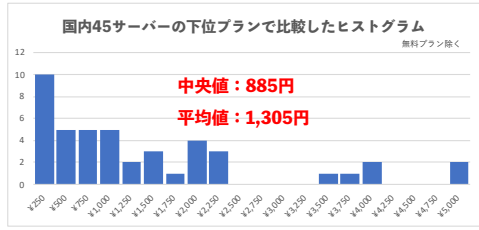

主要レンタルサーバーサービス料金一覧(SERVER8調べ)

最新版保存先: <https://webst8.co.jp/server/>

NO	サーバー名	プラン料金 (税込) 最低価格	プラン料金 (税込) 1年契約時の月額料金	初期費用(税込)	ディスク容量
1	ロリポップ	エコノミー 99円～ ライト 264円～ スタンダード 495円～ ハイスピード 550円～ エンタープライズ 2,200円～	エコノミー 198円 ライト 495円 スタンダード 847円 ハイスピード 990円 エンタープライズ 2,365円	無料	エコノミー 120GB ライト 350GB スタンダード 450GB ハイスピード 700GB エンタープライズ 1,200GB
2	エックスサーバー	スタンダード 990円～ プレミアム 1,980円～ ビジネス 3,960円～	スタンダード 1,100円 プレミアム 2,200円 ビジネス 4,400円	無料	スタンダード 500GB プレミアム 600GB ビジネス 700GB
3	conoha WING	ベーシック 880円～ スタンダード 2,118円～ プレミアム 4,235円～	ベーシック 941円 スタンダード 2,360円 プレミアム 4,719円	無料	ベーシック 300GB スタンダード 400GB プレミアム 500GB
4	シンレンタルサーバー	ベーシック 539円～ スタンダード 1,540円～ プレミアム 3,080円～	ベーシック 880円 スタンダード 1,780円 プレミアム 3,560円	無料	ベーシック 700GB スタンダード 1,000GB プレミアム 1,200GB
5	さくら	ライト 121円～ スタンダード 500円～ ビジネス 1,980円～ ビジネスプロ 3,850円～	ライト 165円 スタンダード 550円 ビジネス 2,420円 ビジネスプロ 4,400円	無料	ライト 100GB スタンダード 300GB ビジネス 600GB ビジネスプロ 900GB
6	コアサーバー	Core-X 390円～ Core-Y 690円～ Core-Z 1,990円～	Core-X 528円 Core-Y 858円 Core-Z 2,178円	1,650円	Core-X 500GB Core-Y 700GB Core-Z 1,000GB
7	ラッコサーバー	RK1 330円～ RK2 743円～ RK3 1,485円～	RK1 440円 RK2 990円 RK3 1,980円	無料	RK1 100GB RK2 400GB RK3 600GB
8	mixhost	スタンダード 月額968円 プレミアム 3,278円 ビジネス 5,478円	スタンダード 月額2,178円 プレミアム 3,278円 ビジネス 5,478円	無料	無制限
9	colorfulbox	BOX1 528円～ BOX2 968円～ BOX3 1,628円～ BOX4～BOX8 2,178円～	BOX1 638円 BOX2 1,166円 BOX3 1,958円 BOX4～BOX8 2,618円	無料 (3ヶ月以上の契約の場合) / 2,200円 (1ヶ月契約のみの場合)	BOX1 200GB BOX2 700GB BOX3 1,000GB BOX4～BOX8 1,200GB
10	xserver business	スタンダード 3,762円～ プレミアム 7,524円～ エンタープライズ 11,286円～	スタンダード 4,180円 プレミアム 8,360円 エンタープライズ 12,540円	16,500円	スタンダード 700GB プレミアム 800GB エンタープライズ 900GB
11	ConoHa WING ビジネスプラン	Bizライト 1,331円～ Bizスタンダード 2,844円～ Bizプレミアム 5,687円～	Bizライト 1,452円 Bizスタンダード 3,086円 Bizプレミアム 6,171円	無料	Bizライト 700GB Bizスタンダード 1000GB Bizプレミアム 1200GB
12	XREA	フリー 無料 プラス 209円～	フリー 無料 プラス 251円	無料	フリー 10GB プラス 200GB
13	Winserver 共用サーバー	SHARE23-A 440円～ SHARE23-B 550円～ SHARE23-C 880円～ SHARE23-D 1,210円～ WordPressプラン418円	SHARE23-A 440円 SHARE23-B 880円 SHARE23-C 1,320円 SHARE23-D 1,540円 WordPressプラン418円	無料	SHARE23-A Web: 30GB, メール: 1GB SHARE23-B Web: 50GB, メール: 1GB SHARE23-C Web: 100GB, メール: 10GB, DB: 10GB SHARE23-D Web: 200GB, メール: 30GB, DB: 50GB WordPressプラン 20GB, メール: 1GB
14	heteml	単一プラン 1,210円～	2,035円	無料	600GB
15	カゴヤ・ジャパン レンタルサーバー	ライト1コア/4GB 1,485円～ ライト2コア/8GB 4,950円～ ライト4コア/16GB 9,900円～	ライト1コア/4GB 1,485円 ライト2コア/8GB 4,950円 ライト4コア/16GB 9,900円	無料	ライト1コア/4GB Web&MySQL: 100GB, メール: 80GB ライト2コア/8GB Web&MySQL: 300GB, メール: 80GB ライト4コア/16GB Web&MySQL: 500GB, メール: 80GB
16	CPI レンタルサーバー	ビジネススタンダード 4,840円～	ビジネススタンダード 4,840円	3/6ヶ月契約: 22,000円 12ヶ月契約: 無料	主契約ドメイン500GB (ウェブ300GB, メール200GB) マルチドメイン200GB (ウェブ100GB, メール100GB)
17	ICLUSTA+	ミニ 1,027円～ レギュラー 1,155円～ プロ 1,947円～	ミニ 1,027円 レギュラー 1,551円 プロ 2,598円	1/6/12ヶ月契約: 5,500円 24/36ヶ月契約: 0円	ミニ 300GB レギュラー 500GB プロ 750GB
18	お名前.com レンタルサーバー	RS 891円～	1,078円	無料	600GB
19	WebARENA SuiteX	スタンダード 1,997円～ メールプレミアム プラン100 4,928円～ メールプレミアム プラン200 9,856円～	スタンダード 1,997円～ メールプレミアム プラン100 4,928円～ メールプレミアム プラン200 9,856円～	スタンダード 3,300円 (クレジット支払いで無料) メールプレミアム プラン100 5,500円 メールプレミアム プラン200 5,500円	スタンダード 300GB, 400GB (メール・Web共用) メールプレミアム プラン100 メール: 50GB, Web: 400GB メールプレミアム プラン200 メール: 100GB, Web: 400GB
20	WADAX あんしんWPサーバー	WPスタンダード 2,200円	WPスタンダード 2,200円	3,300円	50GB
21	ゼンロジック レンタルサーバー	IC-1 4,950円～ IC-2～IC-4 11,880円～	IC-1 4,950円 IC-2～IC-4 11,880円	無料	100GB
22	アルファメール	αメール2コンパクト 1,848円 αメール2 3,718円 αプレミア50GB 5,038円 αプレミア100GB 9,042円	αメール2コンパクト 1,848円 αメール2 3,718円 αプレミア50GB 5,038円 αプレミア100GB 9,042円	5,500円	αメール2コンパクト (Web20GB, メール20GB) αメール2 (Web50GB, メール100GB) αプレミア50GB 50GB (Web, メール共用) αプレミア100GB 100GB (Web, メール共用)
23	Bizメール&ウェブビジネス	ライト 3,520円～ ベーシック 7,260円～	ライト 3,520円 ベーシック 7,260円	3,300円	ライト 40GB ベーシック 80GB
24	Speever	シンプル 1,540円 サボート 2,970円 セキュア 8,030円	シンプル 1,540円 サボート 2,970円 セキュア 8,030円	無料	50GB
25	ABLENET レンタルサーバー	ライト 830円 スタンダード 1,320円～ プレミアム 3,170円～	ライト 830円 スタンダード 1,320円 プレミアム 3,170円	無料	ライト 300GB スタンダード 400GB プレミアム 500GB
26	JETBOY レンタルサーバー	ミニ 550円～ ファースト 1,078円～ スタンダード 1,518円～	ミニ 550円 ファースト 1,078円 スタンダード 1,518円	ミニ 1,100円 ファースト 1,650円 スタンダード 3,850円	ミニ 100GB ファースト 150GB スタンダード 200GB
27	パリュサーバー	エコ 183円～ スタンダード 366円～ ビジネス 1,760円～	エコ 221円 スタンダード 440円 ビジネス 2,112円	エコ 1,100円 スタンダード 2,200円 ビジネス 3,300円	エコ 200GB スタンダード 400GB ビジネス 800GB
28	スターレンタルサーバー	フリー 無料 ライト 253円～ スタンダード 550円～ ビジネス 2,090円～	フリー 無料 ライト 418円 スタンダード 990円 ビジネス 2,365円	無料	フリー 3GB ライト 350GB スタンダード 700GB ビジネス 1200GB
29	リトルサーバー	ミニ 165円～ ワード 215円～ リトル 275円～ ビッグ 473円～	ミニ 165円～ ワード 215円～ リトル 275円～ ビッグ 473円～	1012円 (税込)	ミニ 20GB ワード 30GB リトル 60GB ビッグ 120GB
30	クイックプラス	エントリー 198円～ ライト 495円～ スタンダード 792円～	エントリー 198円～ ライト 495円～ スタンダード 792円～	無料	エントリー 5GB ライト 10GB スタンダード 20GB
31	エクストリームレンタルサーバー	ライト 104円～ ベーシック 209円～ ビッグ 262円～	ライト 110円 ベーシック 251円 ビッグ 340円	1,100円	ライト 2GB ベーシック 10GB ビッグ 20GB
32	レンタルサーバー ミニム	GoGo 59円～ GoGoプラス 65円～ ミニマム 120円～ メディア 160円～ マキシマム 200円～ プレミアム 500円～	GoGo 66円～ GoGoプラス 73円～ ミニマム 185円～ メディア 236円～ マキシマム 339円～ プレミアム 925円～	GoGo 1,188円 GoGoプラス 1,188円 ミニマム 494円 メディア 494円 マキシマム 494円 プレミアム 494円	GoGo 1GB GoGoプラス 1.5GB ミニマム 3GB メディア 6GB マキシマム 15GB プレミアム 50GB
33	1strentalserver	START PLUN 633円 REGULAR PLUN 1,073円 BUSINESS PLUN 3,190円	START PLUN 880円 REGULAR PLUN 1,320円 BUSINESS PLUN 3,960円	無料	START PLUN 400GB REGULAR PLUN 600GB BUSINESS PLUN 1000GB
34	SPPDレンタルサーバー 法人向け共用サーバー	ライト 1,832円 ベーシック 2,566円 スタンダード 3,482円 パリュ 4,582円	ライト 1,832円 ベーシック 2,566円 スタンダード 3,482円 パリュ 4,582円	3,300円	ライト 30GB ベーシック 50GB スタンダード 70GB パリュ 100GB
35	FUTURISM WORKS	単一プラン 550円 通常プラン 1,500円 アダルトプラン 3,500円～	単一プラン 550円 通常プラン 1,500円 アダルトプラン 3,500円～	無料	20GB (ホームページ10GB, メール10GB)
36	FC2レンタルサーバー	通常プラン 1,500円 アダルトプラン 3,500円～	通常プラン 1,500円 アダルトプラン 3,500円～	通常プラン 3,000円 アダルトプラン 7,000円～	通常プラン 30GB アダルトプラン 10GB